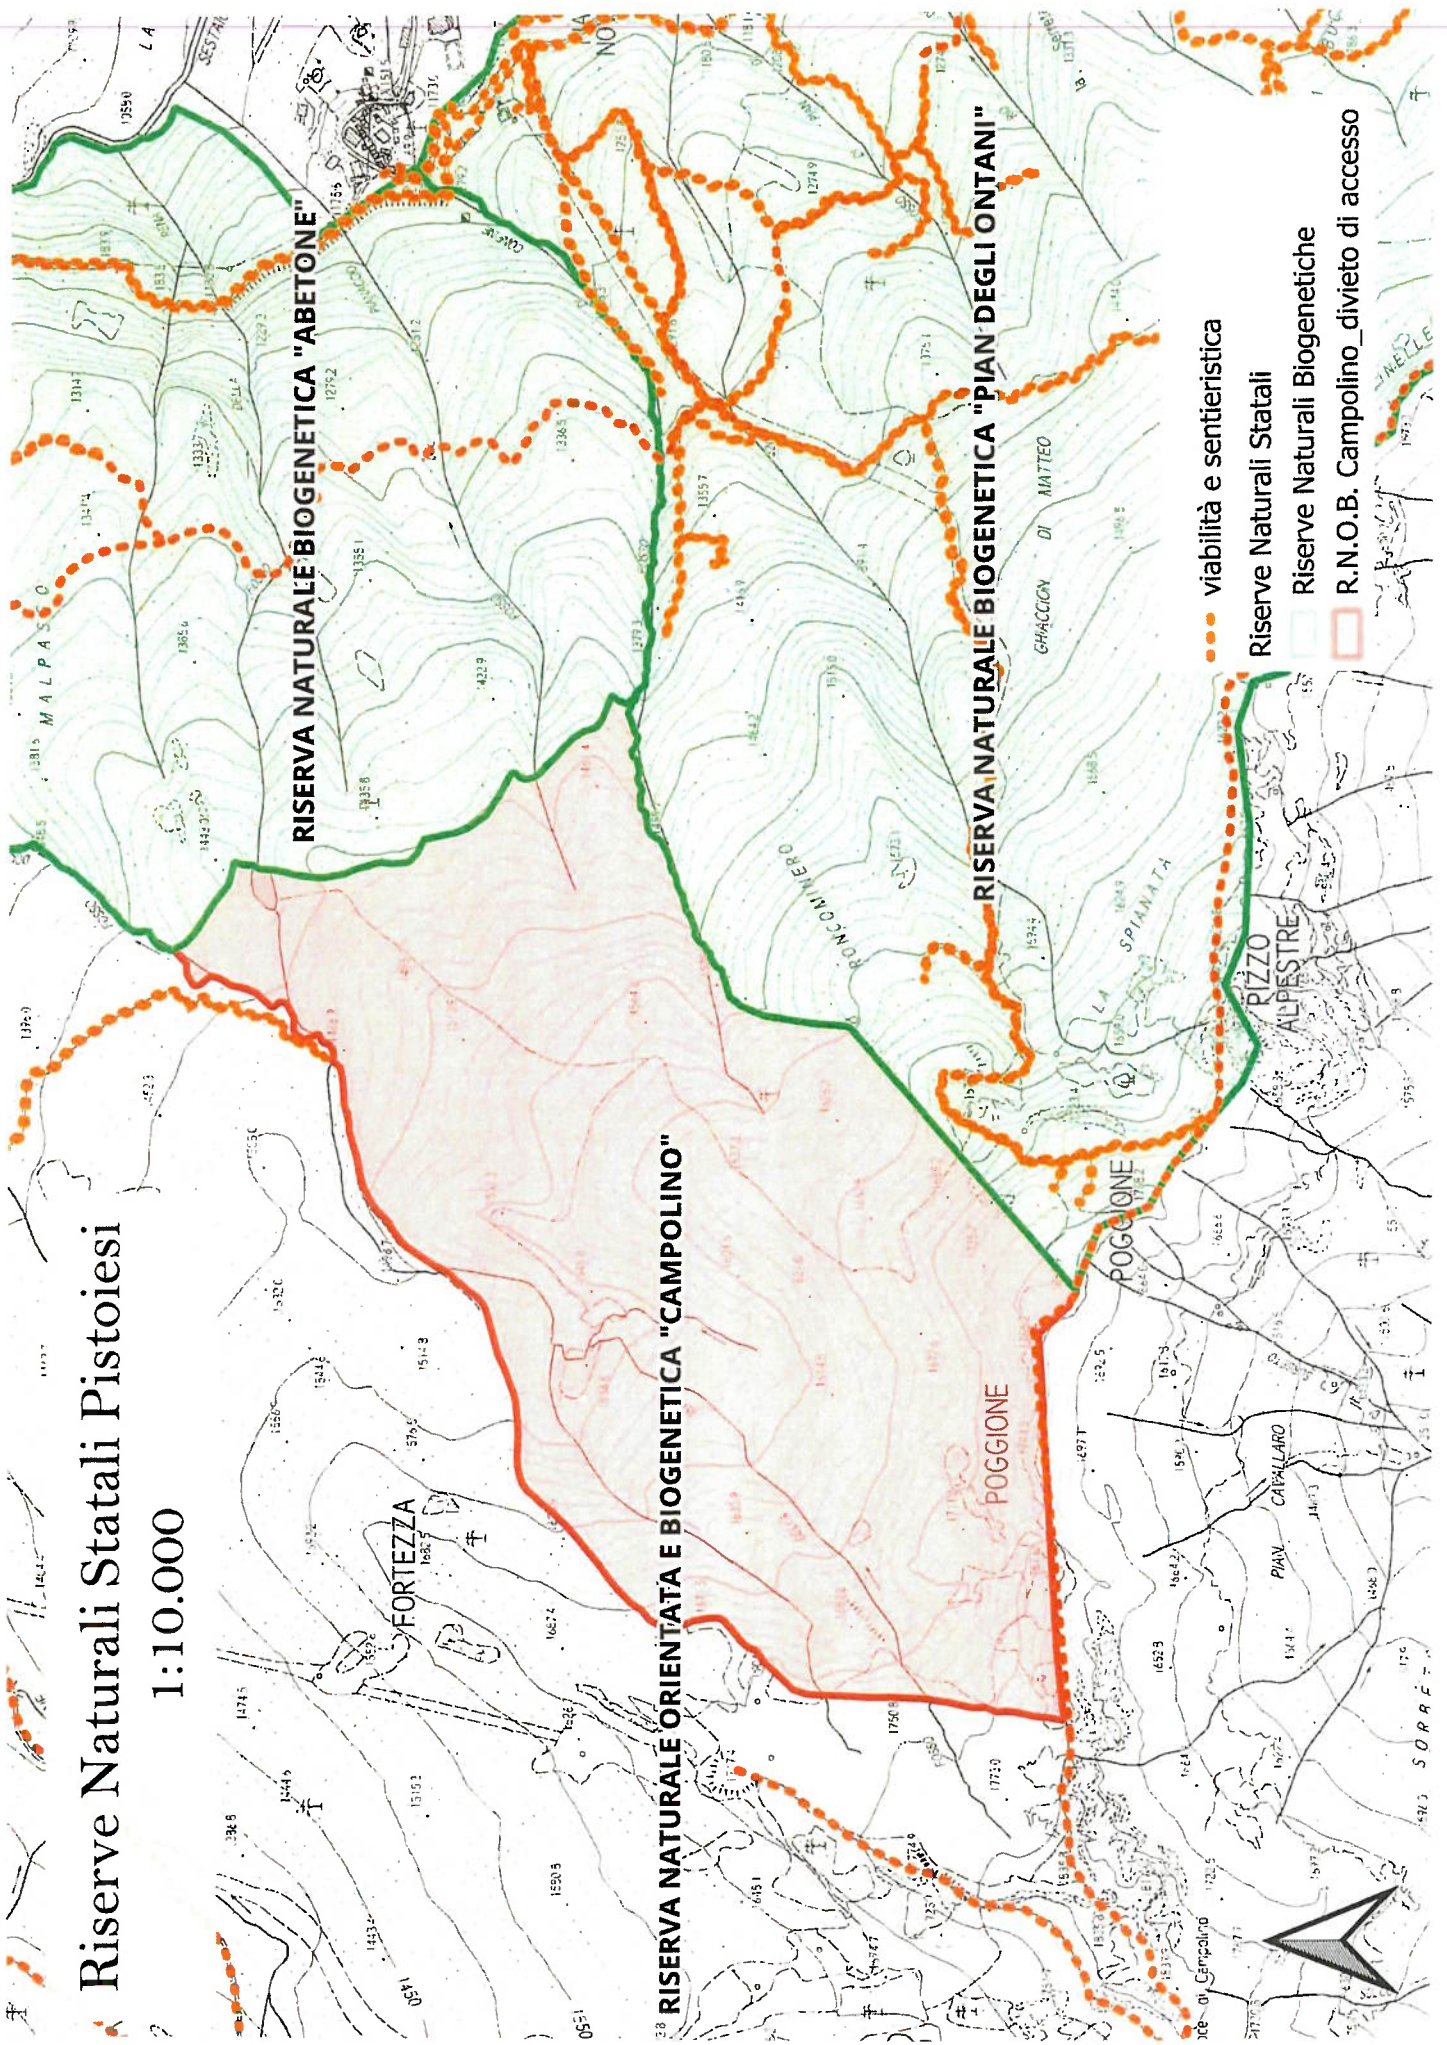

Riserve Naturali Statali Pistoiesi

1:30000

RISERVA NATURALE BIOGENETICA "ABETONE"

Nucleo CC Tutela Biodiversità di Abetone

RISERVA NATURALE ORIENTATA E BIOGENETICA "CAMPOLINO"

RISERVA NATURALE BIOGENETICA "PIAN DEGLI ONTANI"

Riserve Naturali Statali Pistoiesi

1:10.000

- viabilità e sentieristica
- Riserve Naturali Statali
- Riserve Naturali Biogenetiche
- R.N.O.B. Campolino divieto di accesso